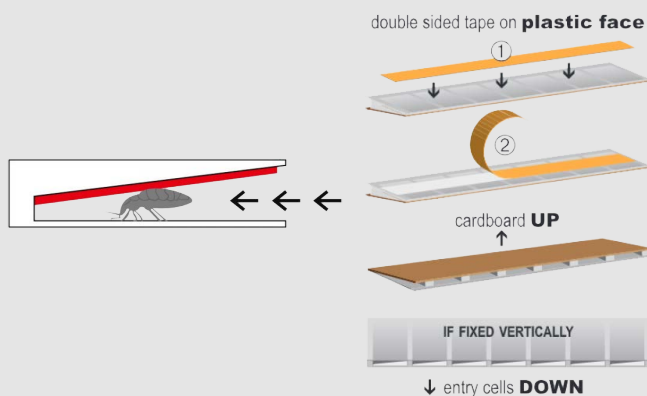

ARMOSA SAS

209-217 Avenue de la République
Parc de la Croisée, B1/B2
93800 Épinay-Sur-Seine - France

T. 01 39 89 85 86

M. info-3d@armosa.eu
MAJEB0421

F. 01 39 89 86 44

W. www.armosa.eu

ARMOSA